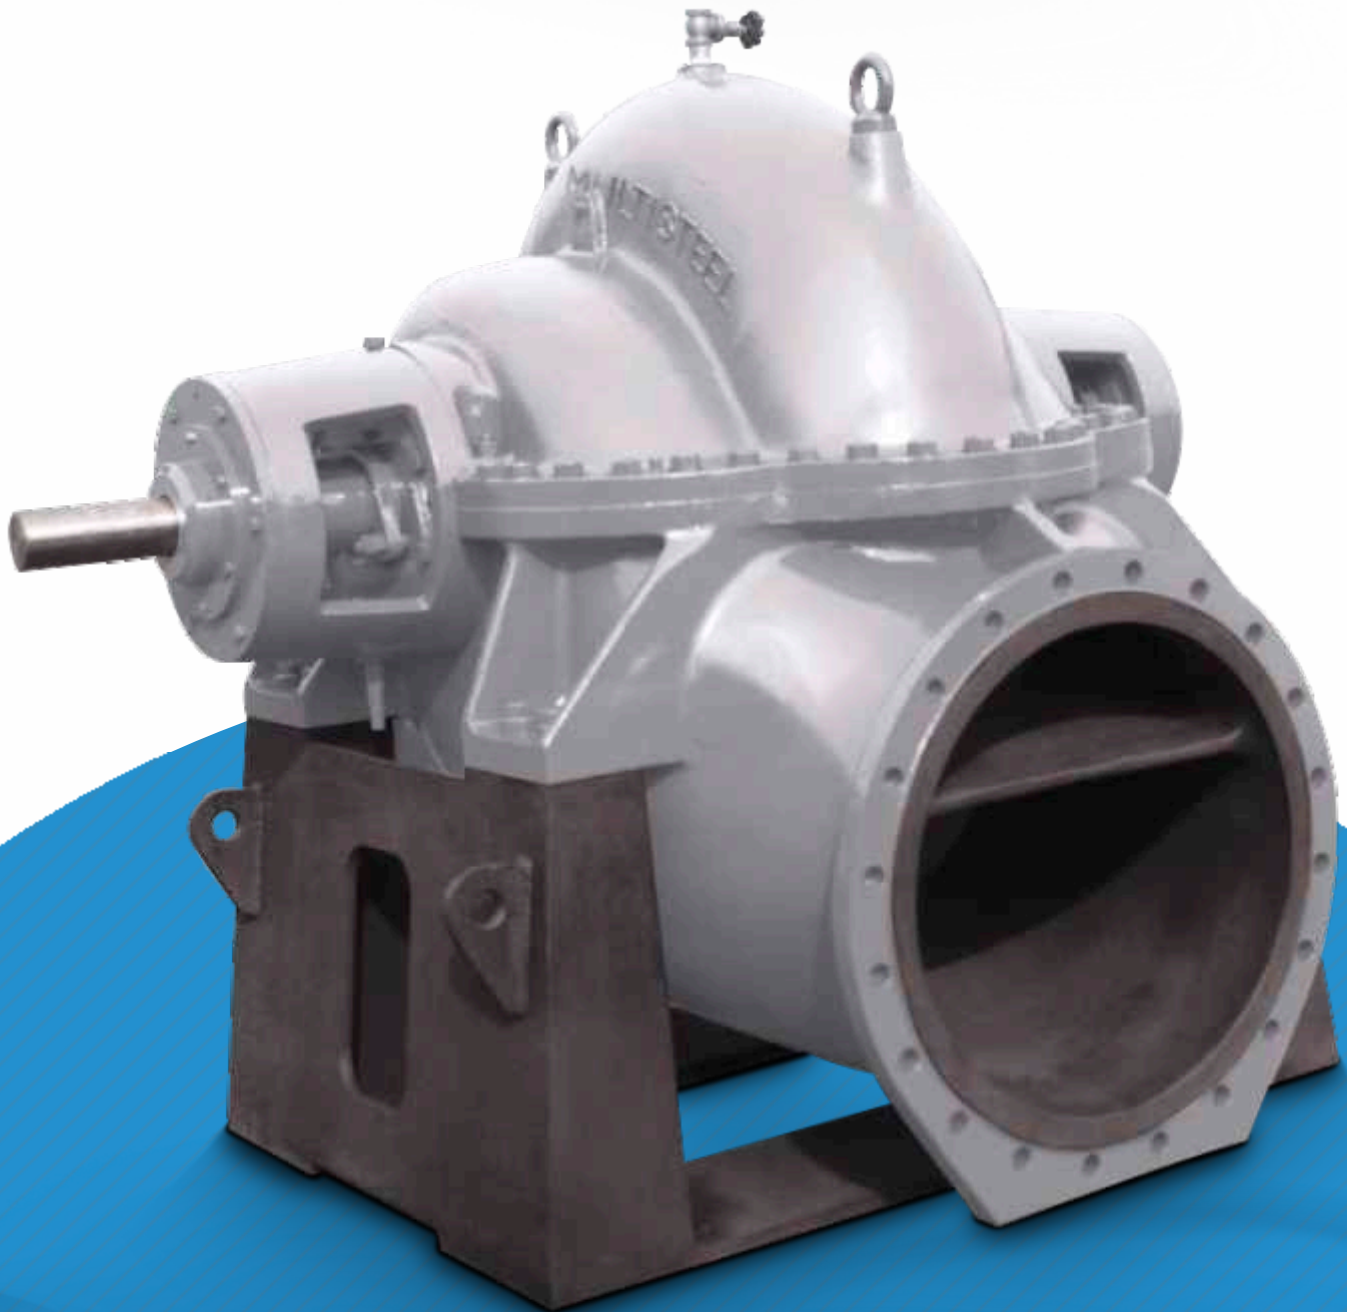

# LINHA BPDS

Bombas bipartidas para grandes vazões

## Câmara de gaxeta substituível

A peça pode ser substituída independente do corpo da bomba.

## Montagens fora da bomba

A câmara de selagem alinhada ao rolamento permite a montagem dos mancais, selos mecânicos, eixo e rotor, fora da bomba.

## Capacidade de vazão

As bombas da linha BPDS da Multisteel são robustas e bombeiam até 6.000m³/h.