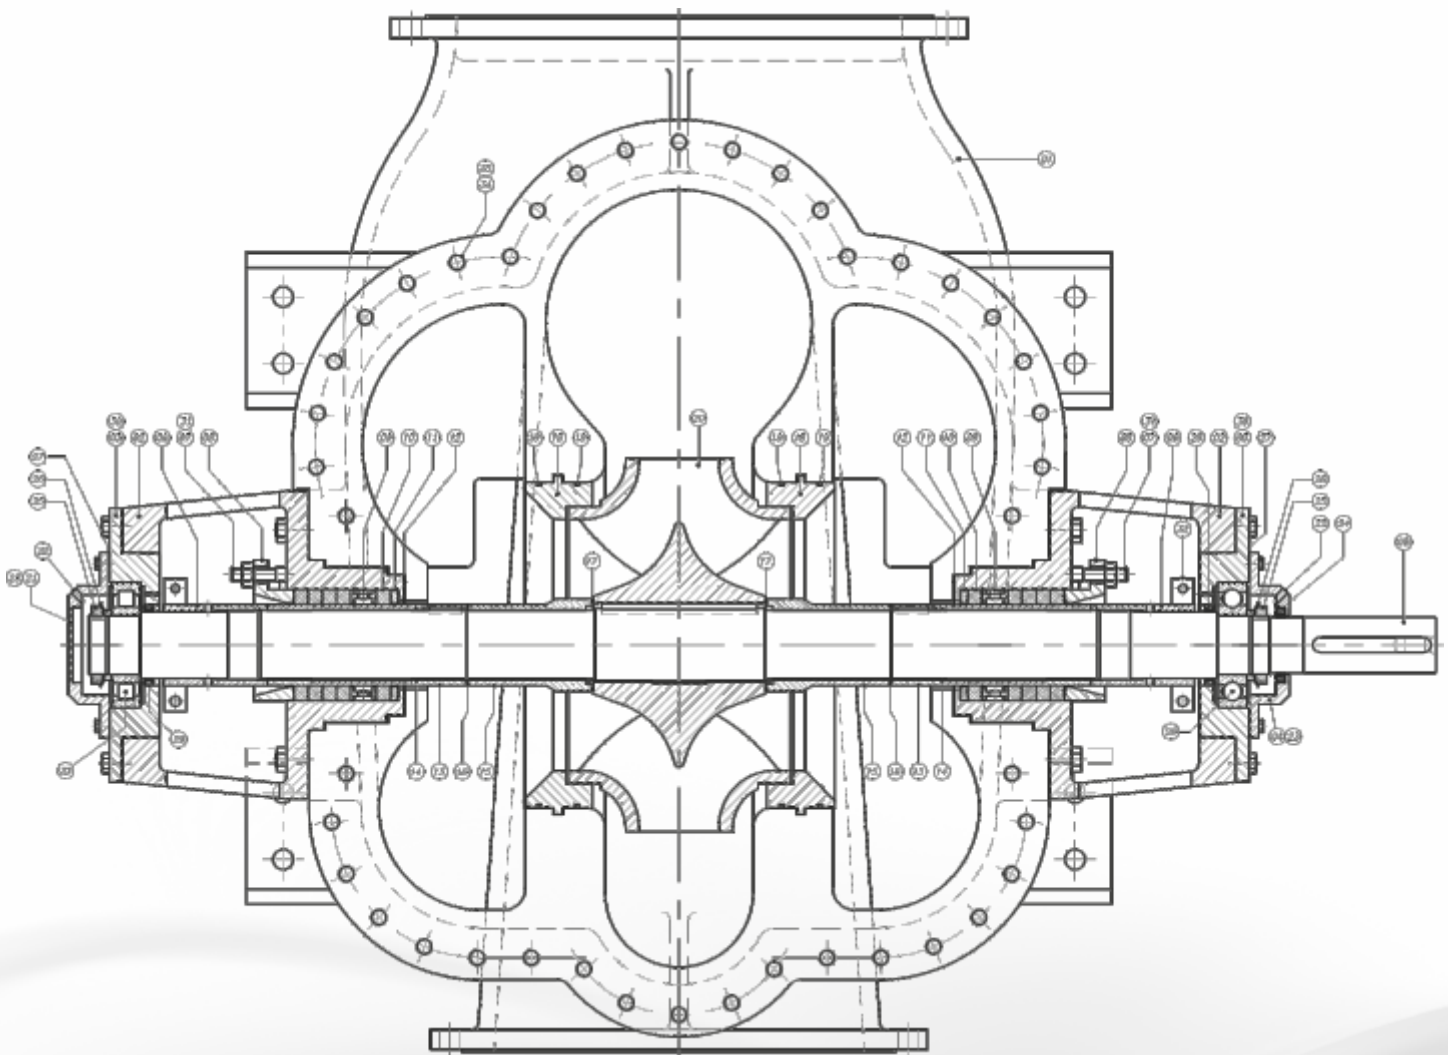

IMPULSIONANDO O SUCESSO DA SUA EMPRESA

Câmara de gaxeta substituível

A peça pode ser substituída independente do corpo da bomba.

Montagens fora da bomba

A câmara de selagem alinhada ao rolamento permite a montagem dos mancais, selos mecânicos, eixo e rotor, fora da bomba.

Mais estabilidade, menos vibração

Pés na linha de centro, para melhor apoio.

Pás não coincidentes

Rotor com pás não coincidentes sempre que necessário.

Capacidade de vazão

As bombas da linha BPDS da Multisteel são robustas e bombeiam até 6.000m³/h.

Legenda

① Vista e, planta inferior	⑬ Bucha	⑳ Porca
② Mancal da gaxeta	⑭ Anel o'ring parker Ø 2.62	㉑ Arruela de trava
③ Mancal do rolamento	⑮ Distanciador da bucha	㉒ Calço do rolamento
④ Tampa aberta do macal	⑯ Anel o'ring parker Ø 2.62	㉓ Rol. rígido de esferas
⑤ Eixo	⑰ Anel o'ring parker Ø 2.62	㉔ Retentor BAG L
⑥ Porca da bucha	⑱ Anel de resgate	㉕ Parafuso sextavado
⑦ Prisioneiro prensa gaxeta	⑲ Anel o'ring parker Ø 5.33	㉖ Porca sextavada
⑧ Prensa gaxeta	㉑ Rotor Ø conf. osb	㉗ Parafuso allen c/ cab. si
⑨ Cadeado d'água	㉒ Tampa fechada do mancal	㉘ Rol. de rolos cilíndricos
⑩ Gaxeta 3/4" x 3/4"	㉓ Engraxadeira 1/8"	㉙ Prisioneiro da carcaça
⑪ Encosto da gaxeta	㉔ Parafuso sextavado	㉚ Porca sextavada
⑫ Anel de borracha	㉕ Retentor BA L	

MULTISTEEL®
BOMBAS CENTRÍFUGAS

Rod. Washington Luiz . S/N . Km 158,6
CEP 13490-970 . Cordeirópolis.SP
Televentas +55 19 3546.9878
www.bombasmultisteel.com.br