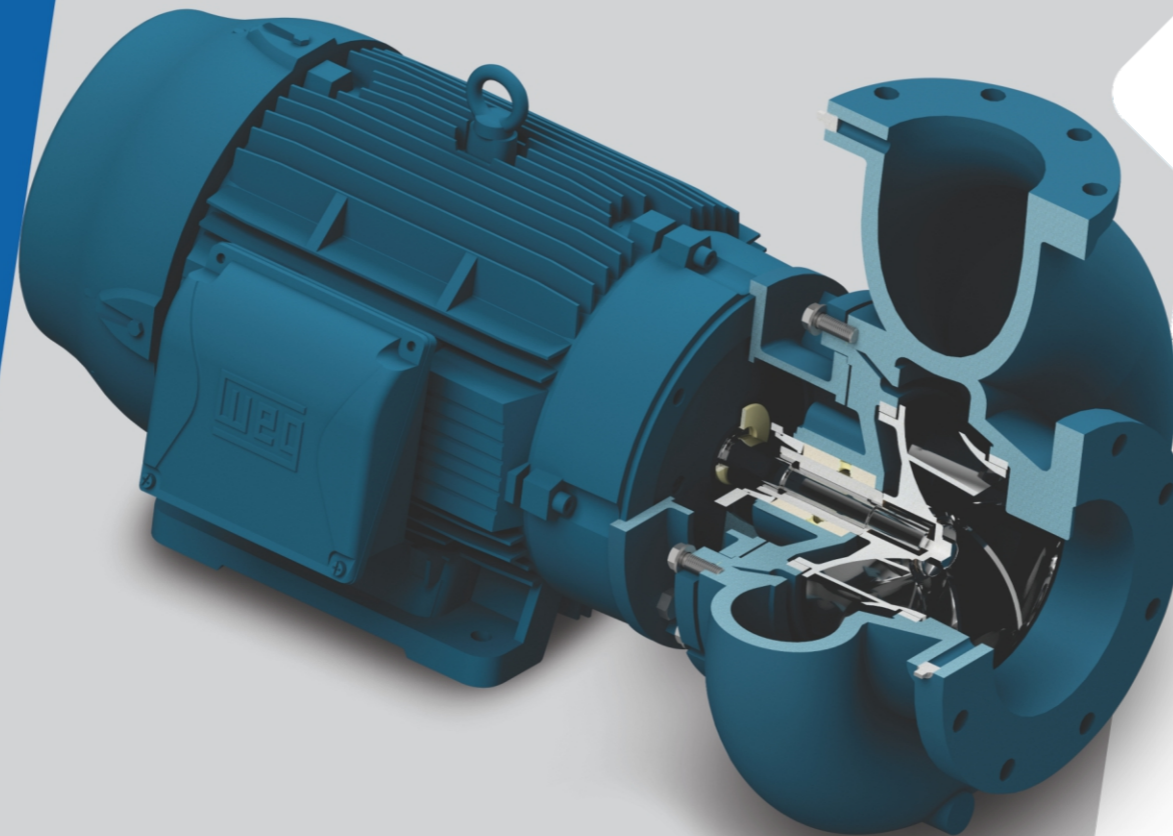

Design Monobloco e Alinhamento Perfeito

Nossa bomba centrífuga monobloco apresenta um design integrado, com motor e bomba combinados em uma única estrutura, eliminando a necessidade de acoplamentos. Esse projeto proporciona um alinhamento perfeito entre o motor e a bomba, evitando problemas de desalinhamento ao longo do tempo e reduzindo as vibrações durante a operação.

Eficiência e Desempenho

A bomba centrífuga monobloco é projetada para oferecer alta eficiência e desempenho confiável. Com uma variedade de modelos e tamanhos disponíveis, ela atende às diferentes demandas de vazão e pressão com excelência.

Baixa Manutenção

Seu projeto robusto e simples de manutenção garante menor tempo de parada e redução dos custos com manutenção ao longo do tempo. As peças de desgaste são facilmente acessíveis para inspeção e substituição, mantendo a bomba em funcionamento contínuo.

LINHA MONOBLOCO

LINHA COMPACTA PARA ATENDER DIVERSAS NECESSIDADES DE BOMBEAMENTO

PROJETOS SOB MEDIDA PARA SUA EMPRESA

Confie na Multisteel para impulsionar sua produção com eficiência e confiabilidade. Nossa equipe de especialistas está pronta para ajudá-lo a selecionar a melhor bomba para a sua necessidade.

Invista na qualidade Multisteel e obtenha os resultados e alto desempenho na sua empresa.

Apresentamos nossa Bomba Centrífuga Monobloco, uma solução versátil e eficiente projetada para atender diversas necessidades de bombeamento.

Sua construção compacta e robusta oferece facilidade de instalação e operação, tornando-a ideal para aplicações industriais, comerciais e residenciais.

MULTISTEEL
BOMBAS CENTRÍFUGAS