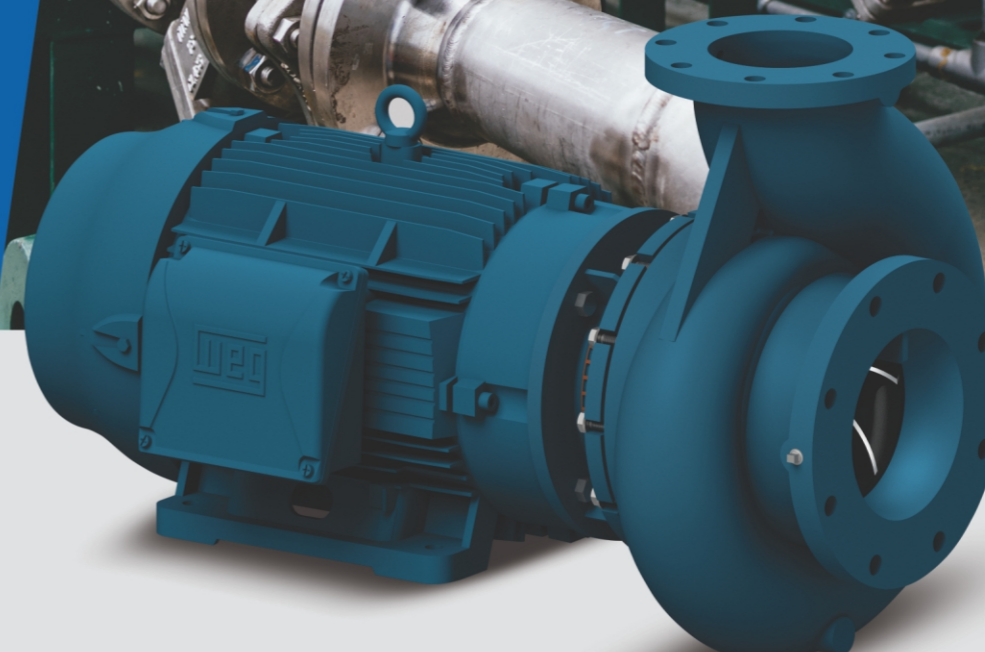

BOMBAS CENTRÍFUGA MONOBLOCO

MULTISTEEL®
BOMBAS CENTRÍFUGAS

45
ANOS

Depto de Vendas

+55 19 3546.9878

vendas@bombasmultisteel.com.br

Multisteel® Bombas Centrífugas
Rod. Washington Luiz, Km 158,6
13490-970 . Cordeirópolis.SP

bombasmultisteel.com.br

LINHA

MONOBLOCO